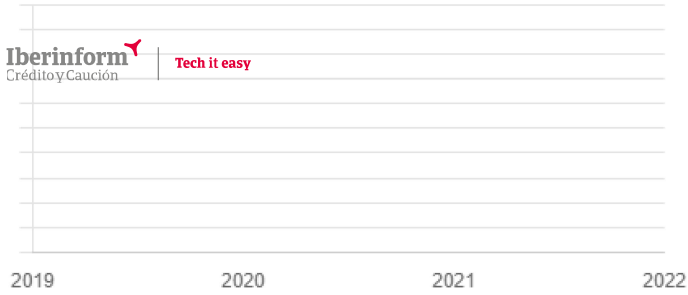

Evolución de Foto Resol

Evolución de ventas de Foto Resol

AÑO	TOTAL	% Variación
2019	Acceder	0
2020	Acceder	-23.72
2021	Acceder	-14.53
2022	Acceder	NA

Evolución de empleados de Foto Resol

Prueba gratis 15 días [Insight View \(https://v3.insightview.es/demo-accounts/signup-request?country=es\)](https://v3.insightview.es/demo-accounts/signup-request?country=es)

AÑO	TOTAL	% Variación
2019	Acceder	NA
2020	Acceder	NA
2021	Acceder	NA
2022	Acceder	NA

Descubre qué solución se adapta mejor a ti

Si no lo tienes claro, déjate guiar y nosotros te aconsejamos

AR([HTTPS://WWW.IBERINFORM.ES/RECOMENDAR](https://www.iberinform.es/recomendar))