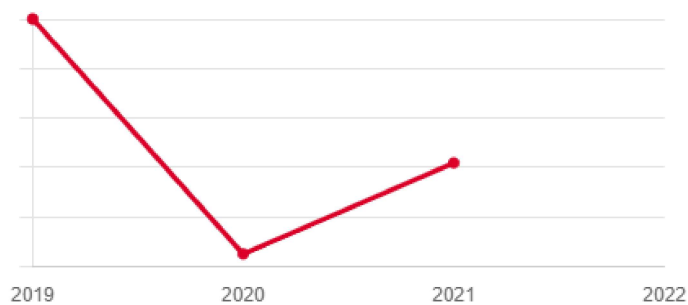

Resumen de Revelatges Solsona SL

Revelatges Solsona SL es una sociedad de Solsona, municipio ubicado en la provincia de Lleida. Concretamente, su domicilio fiscal se encuentra en Calle Sant Nicolau, cuyo código postal es 25280. Por lo tanto, Revelatges Solsona SL está inscrita en el Registro Mercantil de Lleida.

Según el CNAE, desempeña la actividad clasificada como Actividades Profesionales, Científicas Y Técnicas. Concretamente, la clase de Revelatges Solsona SL es Actividades De Fotografía, cuyo código numérico es 7420.

Su NIF es B25360322 y, por su naturaleza jurídica, se trata de una Sociedad Limitada. Si desea ponerse en contacto con la empresa podrá hacerlo a través de su teléfono principal 973480402.

Toda esta información sobre Revelatges Solsona SL ha sido actualizada por última vez el 10/09/2022 y tan solo supone un pequeño extracto de la información de la que dispone Iberinform. Para información mucho más detallada sobre esta y otras muchas empresas, te recomendamos probar nuestra solución Insight View (/productos/insightview).

Evolución de Foto Resol

Evolución de ventas de Foto Resol

AÑO	TOTAL	% Variación
2019	Acceder	0
2020	Acceder	-23.72
2021	Acceder	-14.53
2022	Acceder	NA

Evolución de empleados de Foto Resol